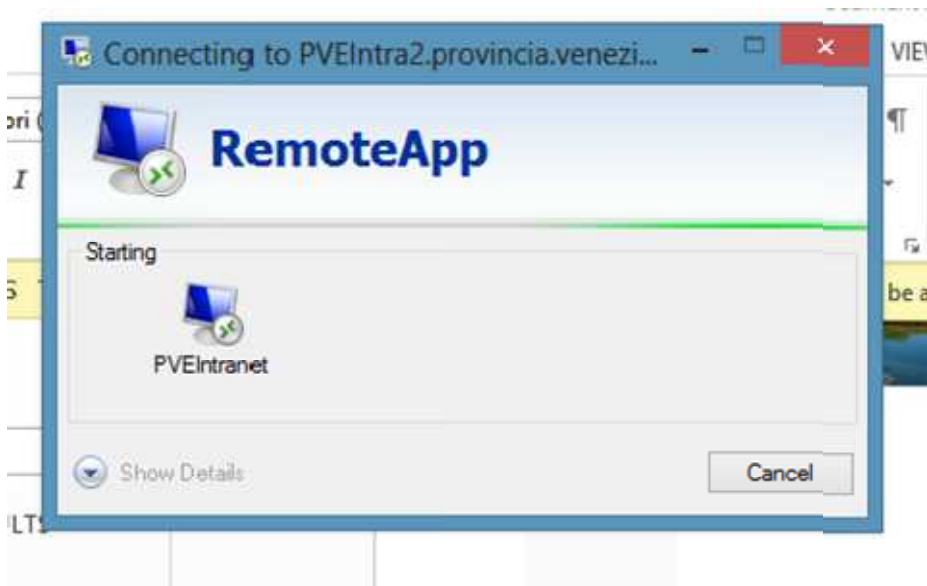

Attendere qualche secondo in corrispondenza della seguente maschera: